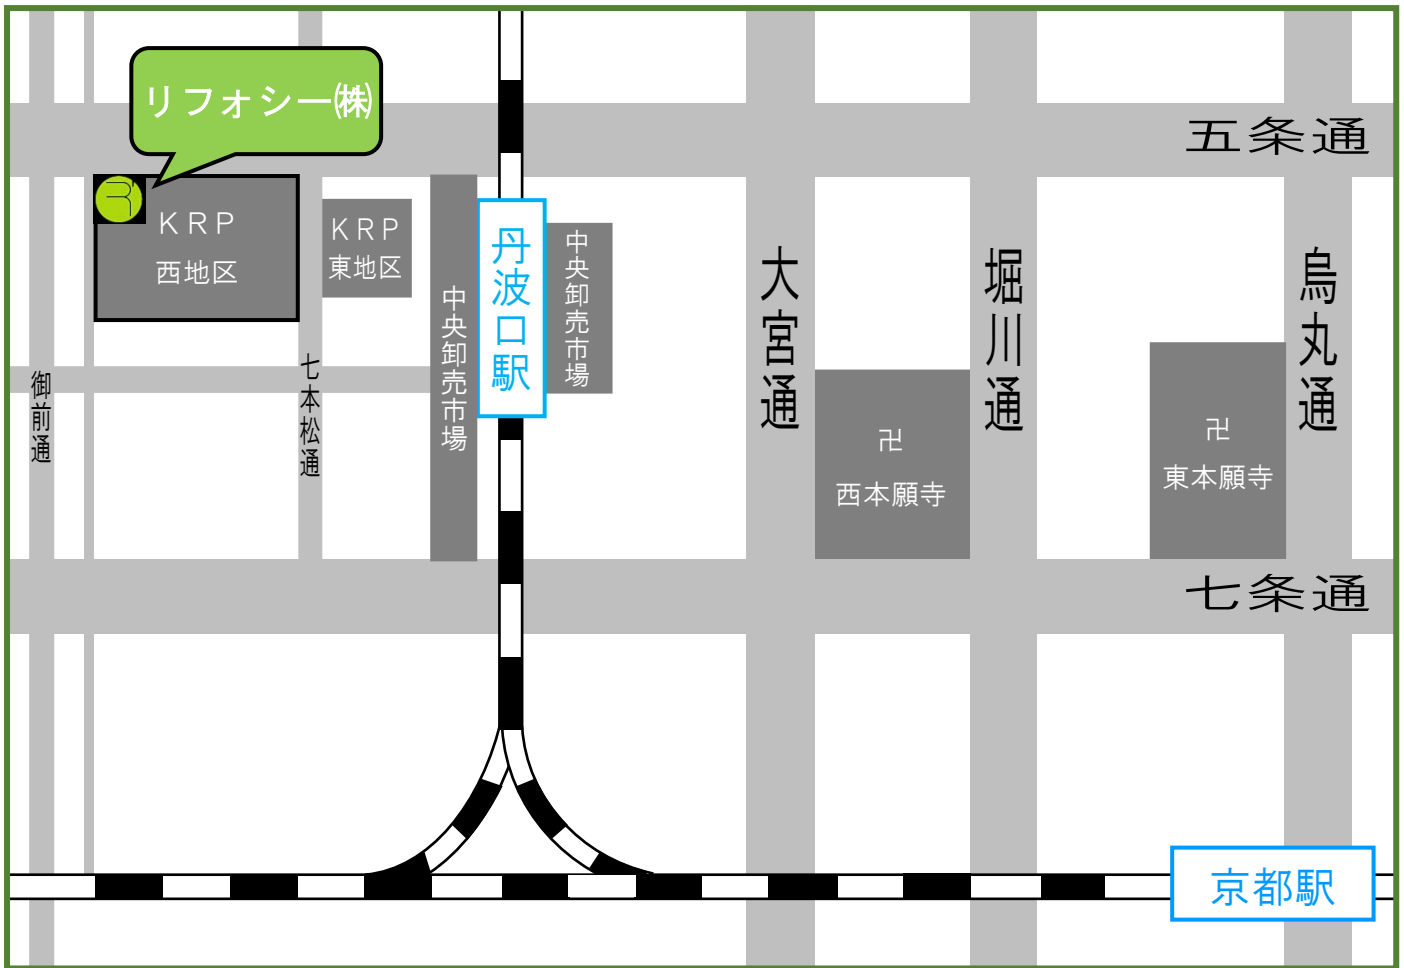

アクセスマップ

アクセス方法

■ 京都駅より (JR・近鉄・地下鉄)

- ・ JR 嵯峨野線 丹波口駅下車 西へ徒歩5分
- ・ タクシー 約10分
- ・ 市バス 乗り場C5
 - 73系統「洛西バスターミナル」行き
 - 75系統「双ヶ丘」行き(所要時間15分)
 - 「京都リサーチパーク」下車 西へ5分

■ JR丹波口より

- ・ 西へ徒歩5分

- ・ 京都バス 乗り場C6
 - 81系統「大覚寺」行き
 - 84系統「御室仁和寺」行き(所要時間15分)
 - 「千本五条」下車 西へ徒歩5分

リフォシー株式会社

〒600-8815

京都市下京区中堂寺栗田町 90 番地
京都リサーチパーク 8 号館 108

TEL/075-326-1620

FAX/075-326-1635

営業時間/9:00~19:00
(日曜祝日はご予約下さい)

※お車でお越しの場合は、
専用駐車場をご利用ください。