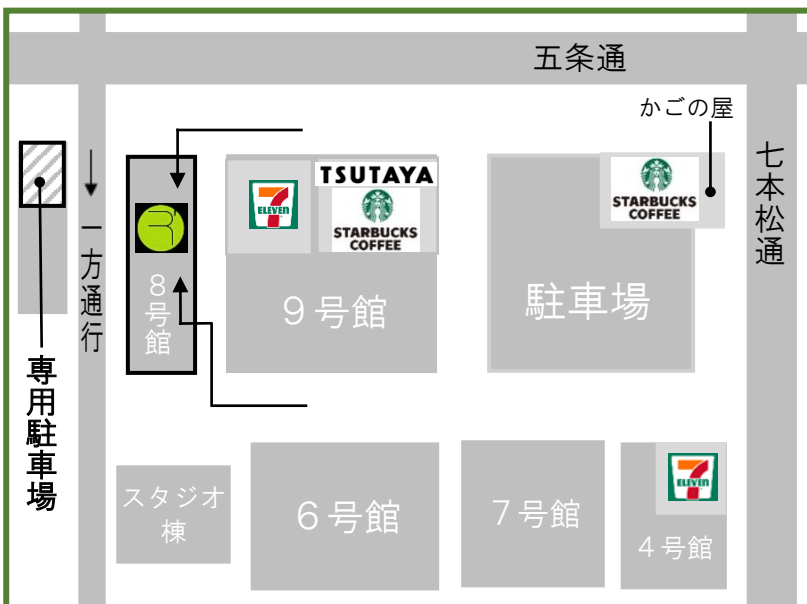

アクセスマップ

アクセス方法

■ 京都駅より (JR・近鉄・地下鉄)

- ・ JR 嵯峨野線 丹波口駅下車 西へ徒歩5分
- ・ タクシー 約10分
- ・ 市バス 乗り場C5
 - 73系統「洛西バスターミナル」行き
 - 75系統「双ヶ丘」行き(所要時間15分)
 - 「京都リサーチパーク」下車 西へ5分

■ JR丹波口より

- ・ 西へ徒歩5分

- ・ 京都バス 乗り場C6
 - 81系統「大覚寺」行き
 - 84系統「御室仁和寺」行き(所要時間15分)
 - 「千本五条」下車 西へ徒歩5分

リフォシー株式会社

〒600-8815

京都市下京区中堂寺栗田町 90 番地
京都リサーチパーク 8 号館 108

TEL/075-326-1620

FAX/075-326-1635

営業時間/9:00~19:00
(日曜祝日はご予約下さい)

※お車でお越しの場合は、
専用駐車場をご利用ください。